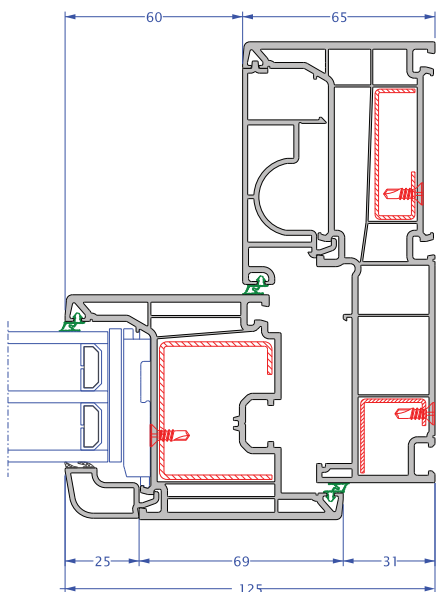

Máximas prestaciones térmicas para un pleno confort

La corredera **Legend Parallel**, permite cerrar amplios espacios a través de un perfeccionado sistema de puertas corredero paralelas que garantiza todas las prestaciones de aislamiento. Al igual que en otros sistemas Deceuninck, Legend parallel cuenta con la exclusiva tecnología **Linktrusion**, combinando materias primas innovadoras y tradicionales en su aislamiento y refuerzo, ofreciendo como resultado un comportamiento responsable en respuesta a la escasez de materia prima fósil y necesidades ecológicas.

Clasificación térmica

Gracias al alto rendimiento y calidad, los sistemas de **perfiles de PVC Deceuninck** han

conseguido el máximo aislamiento energético para todos nuestros modelos ayudando de esta manera a resolver uno de los mayores problemas de la construcción moderna: el de la contaminación ambiental, preservando la salud de los habitantes.

Colores acabados y intemporales

El color de sus ventanas imprime el carácter de su hogar que dura en el tiempo. Disfrute de la duradera persistencia de **nuestros colores que se adaptan perfectamente a todos los estilos arquitectónicos**.

Ruido exterior

Las ventanas fabricadas con **el sistema Legend le protegen del molesto ruido exterior**. La atenuación acústica lograda permite aislar su vivienda incluso en zonas de alta contaminación acústica como es el entorno de un aeropuerto.

Mínimo Mantenimiento

El PVC es una **material muy resistente a la acción de los agentes atmosféricos**, facilitando su mantenimiento. Los **acabados de color son resistentes al paso de los años**. Nuestras lacas reflejan la radiación solar en lugar de absorberla.