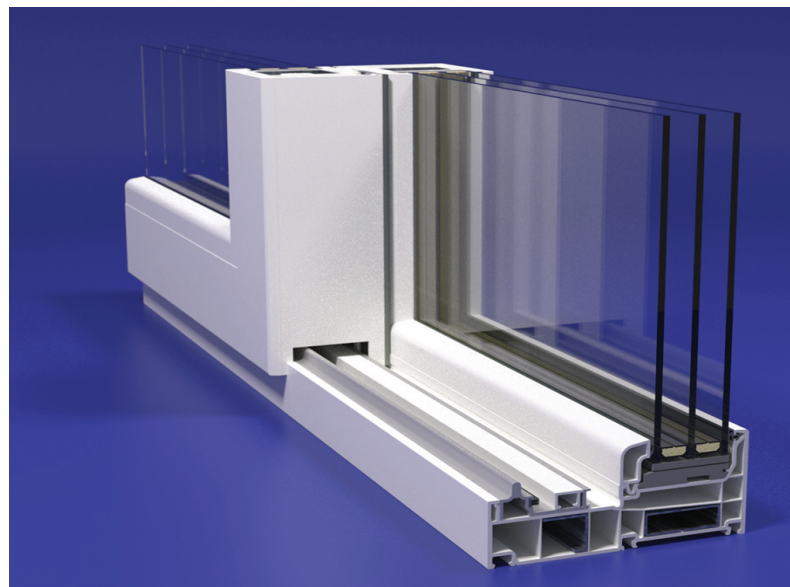

Máximas prestaciones térmicas para un pleno confort

La corredera **Legend Parallel**, permite cerrar amplios espacios a través de un perfeccionado sistema de puertas corredero paralelas que garantiza todas las prestaciones de aislamiento. Al igual que en otros sistemas Deceuninck, Legend parallel cuenta con la exclusiva tecnología **Linktrusion**, combinando materias primas innovadoras y tradicionales en su aislamiento y refuerzo, ofreciendo como resultado un comportamiento responsable en respuesta a la escasez de materia prima fósil y necesidades ecológicas.

Clasificación térmica

Gracias al alto rendimiento y calidad, los sistemas de **perfiles de PVC Deceuninck** han

conseguido el máximo aislamiento energético para todos nuestros modelos ayudando de esta manera a resolver uno de los mayores problemas de la construcción moderna: el de la contaminación ambiental, preservando la salud de los habitantes.

Colores acabados y intemporales

El color de sus ventanas imprime el carácter de su hogar que dura en el tiempo. Disfrute de la duradera persistencia de **nuestros colores que se adaptan perfectamente a todos los estilos arquitectónicos**.

Ruido exterior

Las ventanas fabricadas con **el sistema Legend le protegen del molesto ruido exterior**. La atenuación acústica lograda permite aislar su vivienda incluso en zonas de alta contaminación acústica como es el entorno de un aeropuerto.

Mínimo Mantenimiento

El PVC es una **material muy resistente a la acción de los agentes atmosféricos**, facilitando su mantenimiento. Los **acabados de color son resistentes al paso de los años**. Nuestras lacas reflejan la radiación solar en lugar de absorberla.