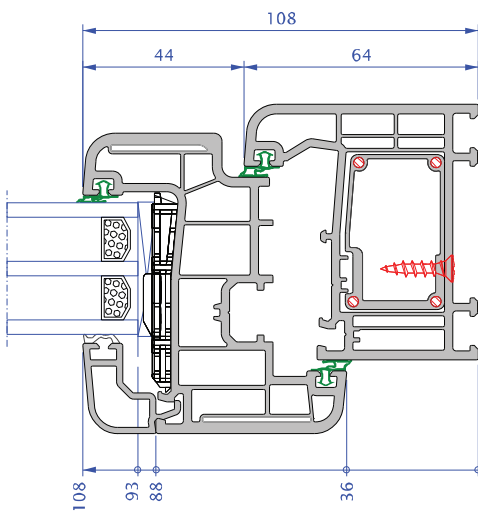

Clasificación térmica

Gracias al alto rendimiento y calidad, los **sistemas de perfiles de PVC Deceuninck** han conseguido el máximo aislamiento energético para todos nuestros modelos ayudando de esta manera a resolver uno de los mayores problemas de la construcción moderna: el de la contaminación ambiental, preservando la salud de los habitantes.

Ruido exterior

Las ventanas fabricadas con el sistema **E3 Premium** le protegen del molesto ruido exterior. La atenuación acústica lograda permite aislar su vivienda incluso en zonas de alta contaminación acústica como es el entorno de un aeropuerto.

Súper aislamiento

Las ventanas fabricadas con el sistema **E3 Premium superan las elevadas exigencias de la casa pasiva**. Su innovador refuerzo de fibra de vidrio continua (FVC) da resistencia y permite aislar mucho más que el tradicional refuerzo metálico utilizado en otras ventanas de PVC. Gracias a esta innovadora forma de aislamiento, los perfiles son más esbeltos y de una elevada resistencia mecánica que **permite alojar vidrios triples de hasta 54 mm de espesor**.

Colores acabados y intemporales

El color de sus ventanas imprime el carácter de su hogar que dura en el tiempo. Disfrute de la duradera persistencia de nuestros colores que se adaptan perfectamente a todos los estilos arquitectónicos.

Mínimo Mantenimiento

El PVC es una **material muy resistente a la acción de los agentes atmosféricos**, facilitando su mantenimiento. Los **acabados de color son resistentes al paso de los años**. Nuestras lacas reflejan la radiación solar en lugar de absorberla.